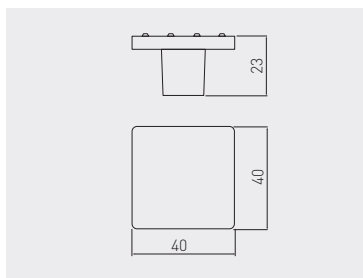

Gałka IZIS\*  
Knob IZIS\*  
Ручка IZIS\*

	 L mm		
		chrom chrome хром	tytan szczotkowany brushed titanium шлифованный титан
gałka knob ручка	40	UZ-IZIS40-01	UZ-IZIS40-11
ZnAl			

\* Produkt dostępny na indywidualne zamówienie / Available for special orders / Товар доступен под заказ

Uchwyt ERIS\*  
Handle ERIS\*  
Ручка ERIS\*

 C mm	 L mm		
		tytan szczotkowany brushed titanium шлифованный титан	ZnAl
128	142	UZ-ERIS128-11	

\* Produkt dostępny na indywidualne zamówienie / Available for special orders / Товар доступен под заказ