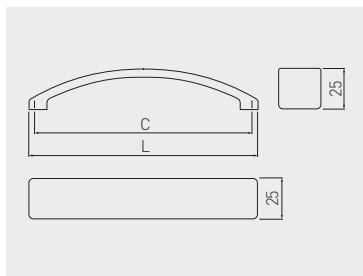

Gałka IZIS\*  
Knob IZIS\*  
Ручка IZIS\*

	 L mm		
		chrom chrome хром	tytan szczotkowany brushed titanium шлифованный титан
gałka knob ручка	40	UZ-IZIS40-01	UZ-IZIS40-11
ZnAl			

\* Produkt dostępny na indywidualne zamówienie / Available for special orders / Товар доступен под заказ

Uchwyt ERIS\*  
Handle ERIS\*  
Ручка ERIS\*

 C mm	 L mm		
		tytan szczotkowany brushed titanium шлифованный титан	ZnAl
128	142	UZ-ERIS128-11	

\* Produkt dostępny na indywidualne zamówienie / Available for special orders / Товар доступен под заказ